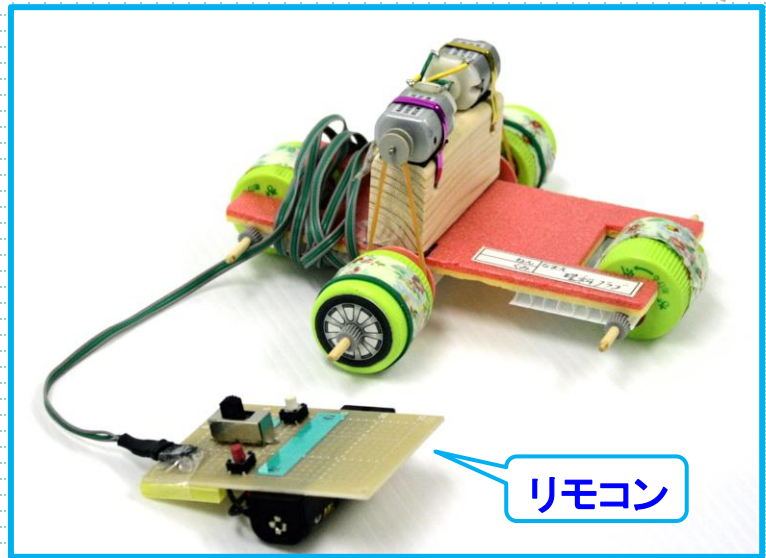

令和4年度 蒔田地区社会福祉協議会

～小学生ふしぎ発見理科ひろば～

蒔田理科クラブ

リモコンカーを作ろう

2つのモーターを使ったリモコンカーです。手元のリモコンを操作して前後左右自由に走らせてみよう！！

小学生に理科の楽しさを伝える教室を開催します。子どもたちと一緒に実験・ものづくりを楽しみ、原理と応用も学びます。

日時：令和4年 **8月8日** (月) 10時～12時 (予定)

場所：蒔田コミュニティハウス

参加費無料

対象者：小学3年生以上 20名

※応募者多数の場合は抽選とさせていただきます。

申込方法：**7月15日 (金)** までに各町内の子ども会又は町内会長迄お申込み下さい。

主催：蒔田地区社会福祉協議会 共催：日立横浜理科クラブ
協賛：横浜市睦地域ケアプラザ・蒔田コミュニティハウス
後援：横浜市資源リサイクル事業協同組合